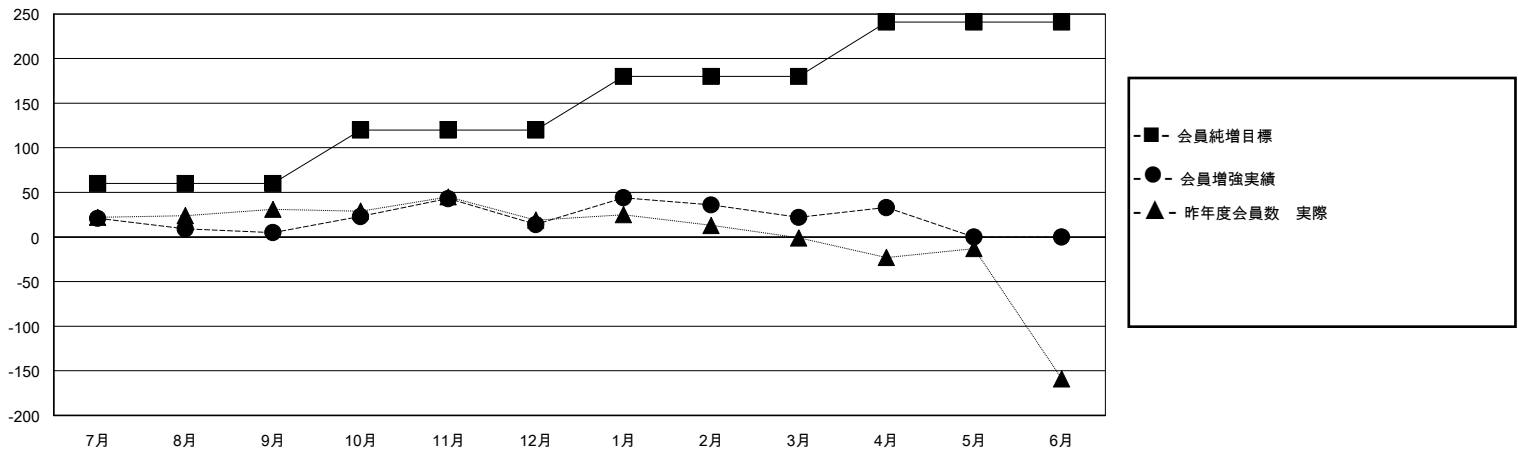

MONTHLY MEMBERSHIP PROGRESS REPORT

District 336 A

Results as of: 4/30/2024

GMT:

地域 JAPAN

GMT会則地域

クラブ				名			
結果：2023-2024				結果：2023-2024			
四半期	新クラブ目標	新クラブ	解散クラブ	四半期	会員純増目標	会員増強実績	退会者(転籍を含む)実際
7月/8月/9月	0	0	0	7月/8月/9月	60	135	128
10月/11月/12月	0	0	0	10月/11月/12月	60	95	83
1月/2月/3月	0	0	0	1月/2月/3月	60	106	96
4月/5月/6月	1	0	0	4月/5月/6月	61	23	10

新クラブ目標及び実績累計

会員目標及び実績累計

解散クラブ: 0	103 CLUBS OF 135 一名以上の新会員を登録	男女別 男性 3,905 (77.02%) 女性 1,164 (22.96%)
退会者 物故会員 35 クラブ解散 0 その他 282 合計 317	会員累計データを見るには、ここをクリック	世帯主/家族会員合計 1,304 国際会費半額の家族会員 733